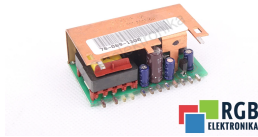

ZASILACZ 78-089-1300 DO CONTROL BLOCK SIMODRIVE 611 SIEMENS ID27843

Używany SIEMENS 78-089-1300
Sprzęt przetestowany i wyczyszczony.
24 miesiące gwarancji
Dedykowany kurier
Wysyłka w 24h

DANE TECHNICZNE

PRODUCENT	SIEMENS
MODEL	78-089-1300
KATEGORIA	Podzespoły do serwowzmacniaczy i falowników
WAGA [KG]	1.0

WSPARCIE DOSTĘPNE 24/7
[+48 71 750 09 78](tel:+48717500978)

NAPISZ DO NAS
info@rgbelektronika.pl

STANOWISKO TESTOWE

PRODUKTY Z OFERTY RGB ELEKTRONIKA TO:

NAJWYŻSZA JAKOŚĆ

Każdy produkt poddawany jest specjalistycznej ocenie, na podstawie najlepszej jakości, by zagwarantować ich bezawaryjną pracę. Dzięki temu możesz mieć pewność, że urządzenie **SIEMENS 78-089-1300** zostało przygotowane z największą starannością.